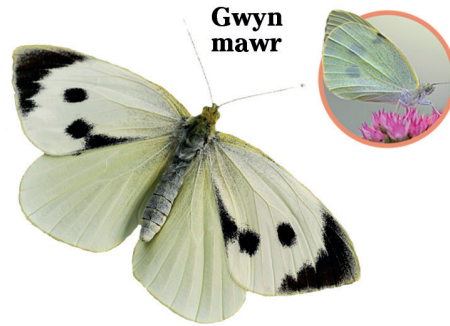

Treuliwch 15 munud mewn llecyn heulog

Defnyddiwch y siart yma i nodi sawl un o bob rhywogaeth a welwch chi

**Trilliw
bach**

**Gwyn
mawr**

**Gwyn
bach**

**Gweirlöyn
brych**

**Glesyn
cyffredin**

**Mantell
dramor**

**Mantell
garpïog**

**Copor
bach**

**Glesyn y
celyn**

**Gweirlöyn y
perthi**

Cyflwynwch fanylion y
glöynnod byw a welwch chi i

www.bigbutterflycount.org

Neu sganiwch y côd QR i
islwyrtho'r ap am ddim!

Mantell
paun