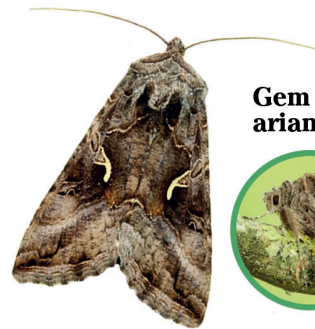

Cyflwynwch fanylion y
glöynnod byw a welwch chi i

www.bigbutterflycount.org

Neu sganiwch y côd QR i
islwyrtho'r ap am ddim!